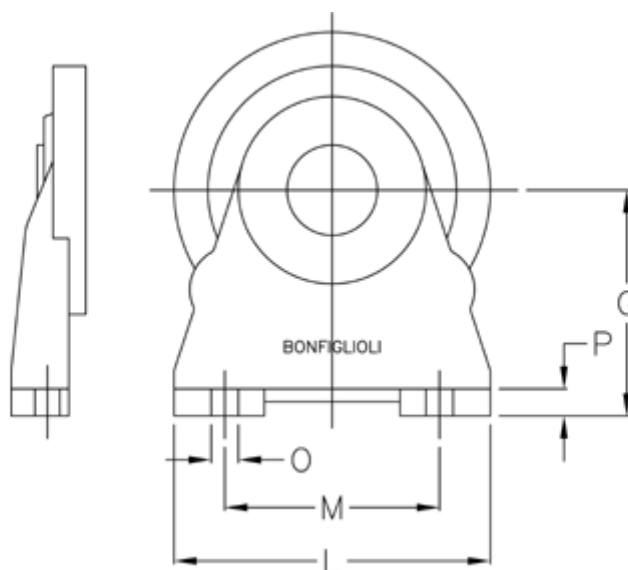

Varenummer: 396503024
Beskrivelse: Fod for VF 30

Mål

Betegnelsen = Fod for VF 30

g	= 55
L	= 80
m	= 60
O	= 6.5
P	= 8